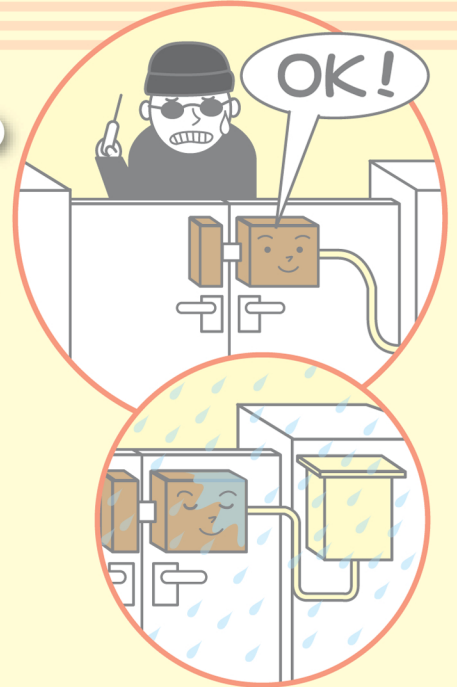

住まいの安全は 門扉から

防水電気錠システム
CVP-710

屋内への侵入を門扉でガード。
後付可能な防水電気錠で防犯度アップ!

- Point 1** 既存の門扉に後付けできるので、ほとんどの開き戸や引き戸に取り付け可能です。
- Point 2** 防水設計なので濡れても安心です。
- Point 3** 家の中からワイヤレススイッチでカンタンに錠の開閉ができます。

■お問い合わせはお気軽に

※モニターとインターホンは含まれておりません。
※設置工事費は現地調査の上、お見積り致します。