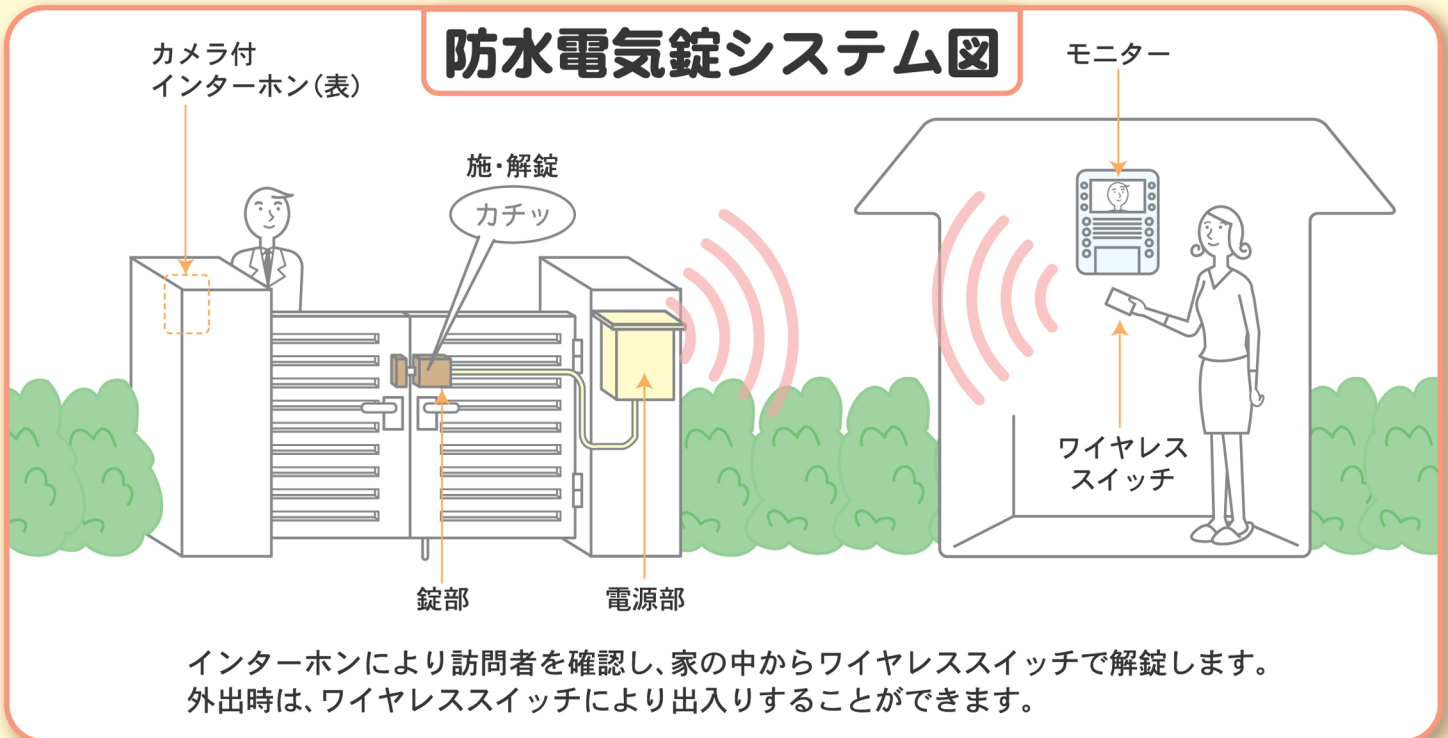

住まいの安全は 門扉から

防水電気錠システム
CVP-710

屋内への侵入を門扉でガード。
後付可能な防水電気錠で防犯度アップ!

- Point 1** 既存の門扉に後付けできるので、ほとんどの開き戸や引き戸に取り付け可能です。
- Point 2** 防水設計なので濡れても安心です。
- Point 3** 家の中からワイヤレススイッチでカンタンに錠の開閉ができます。

■お問い合わせはお気軽に

※モニターとインターホンは含まれておりません。
※設置工事費は現地調査の上、お見積り致します。