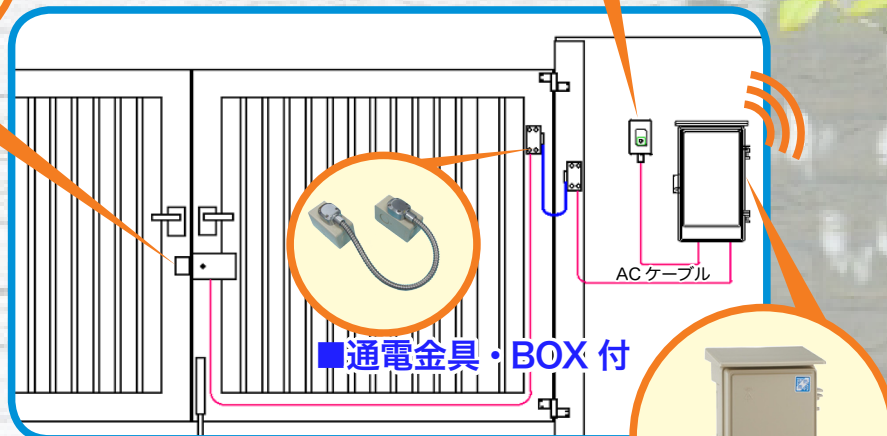

両開き門扉用

ワイヤレス防水電気錠システム CVP-750

- 既設の両開き門扉に後付けOK!!
- 現在の門扉を取り替える事なくオートロックになりとても便利です!
- ワイヤレススイッチで屋内から簡単に錠の開閉ができます
- 停電時は手動操作で電気錠を解錠できて安心、安全です

■ワイヤレスリモコンカード発信器

来客時・帰宅時の解錠はボタンを押すだけ
(電波到達距離約 30m)
30 個まで増設可能

■ラッチ式防水電気錠

耐久性・防錆性に優れたステンレス製扉に
応じてストライク及びアタッチメントを
個別設計・製作します
オーダーメイド対応で安心です

■内側解錠スイッチ

外出時にスイッチを押して解錠します

【門扉内側 機器設置イメージ図】

■通電金具・BOX 付

■制御 BOX

解錠時のみ通電しているので省エネです
ワイヤレス信号を受信して解錠します
AC100V 仕様

システム基本機器セット内容

防水電気錠 (ラッチ式) ×1
ワイヤレスリモコンカード発信器 ×1
電源制御 BOX ×1
内側解錠スイッチ
通電金具・BOX 付 ×1
機器取付アタッチメント ×1

【オプション】 ※門扉外側からの解錠用機器
テンキー
キーリモコン

※設置工事費は現地調査の上、別途お見積り致します。

※初めての施工業者様でも無理なく設置できるように専用施工マニュアルを作成致しますので、電気錠のみご購入いただいても安心です。